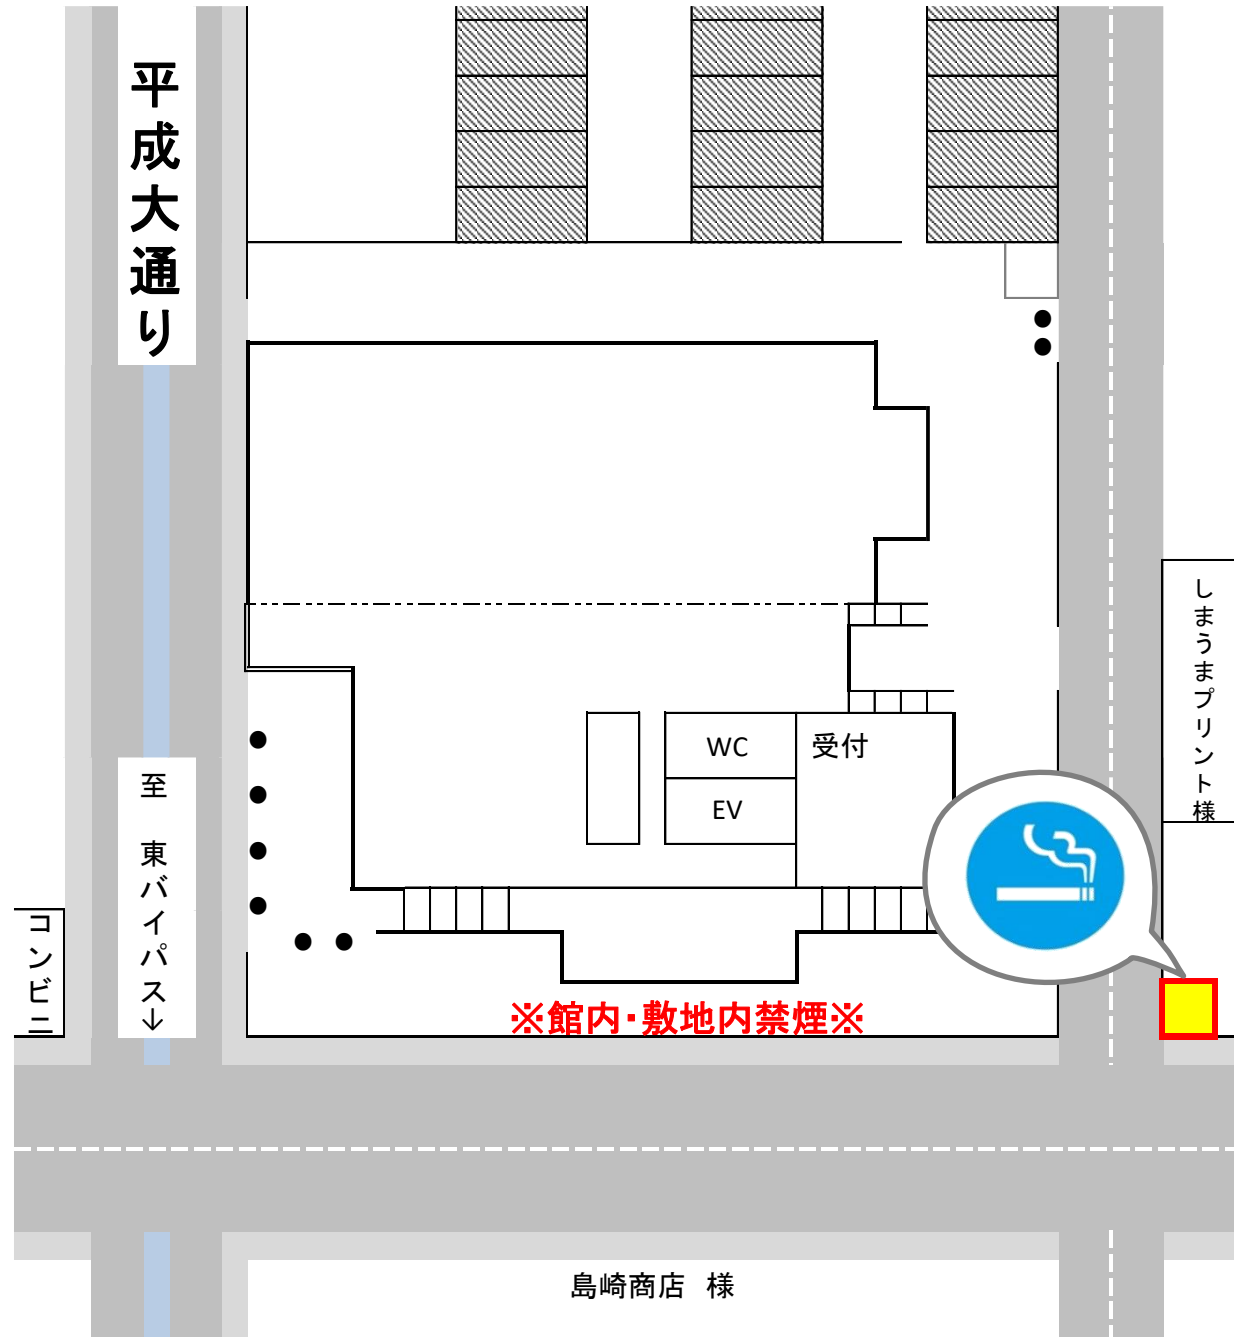

喫煙場所のご案内

ご利用にあたって

皆さまが気持ちよくご利用いただけますよう
以下のマナーをお守りください。

- ご利用時間は8時～21時です。
- 吸い殻は必ず所定の灰皿へお捨てください。
- 喫煙場所以外での喫煙はご遠慮ください。

契約車両の出入りがございます。また、道路
横断の際はくれぐれもご注意ください。

島崎商店 様